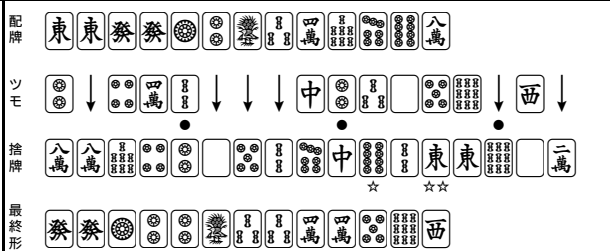

第42期順位戦A級 第6回戦A卓 南2局 ◯

ドラ 伍萬

供託

東家・愛澤
主次

28,800

南家・小川
隆

33,200

西家・西尾
剛