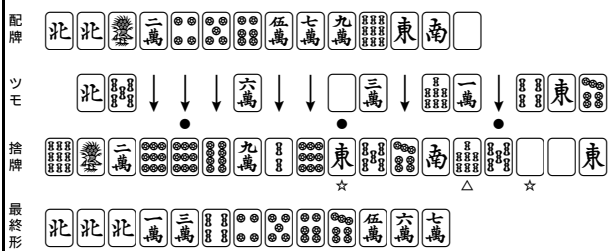

第42期順位戦A級 第6回戦A卓 南2局 ◯

ドラ 伍萬

供託

東家・愛澤
主次

28,800

南家・小川
隆

33,200

西家・西尾
剛