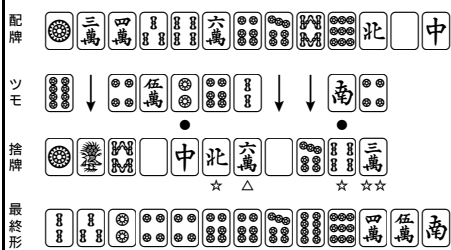

30,000
▲ 2,000
28,000

北家・成岡明彦