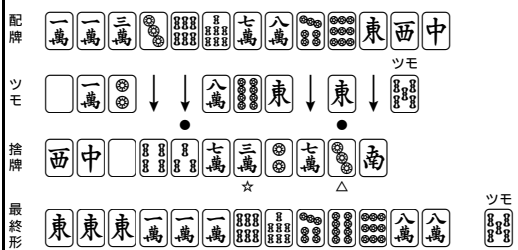

第41期順位戦A級 第28回戦A卓 東1局 □

ドラ 八萬

供託

東家・松井秀成

30,000
▲ 4,000
26,000

南家・愛澤圭次

30,000
+ 8,000
38,000

西家・坂井準司