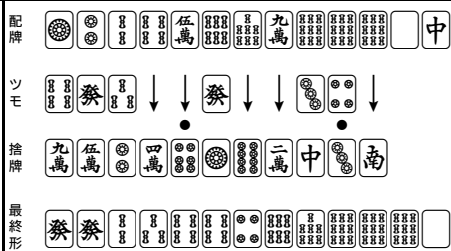

第41期順位戦A級 第28回戦A卓 東1局 □

ドラ 八萬

供託

東家・松井秀成

30,000
▲ 4,000
26,000

南家・愛澤圭次

30,000
+ 8,000
38,000

西家・坂井準司