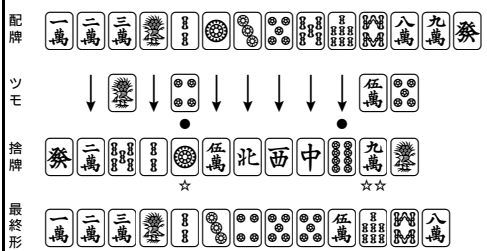

第41期順位戦A級 第28回戦A卓 東1局 □

ドラ 八萬

供託

東家・松井秀成

30,000
▲ 4,000
26,000

南家・愛澤圭次

30,000
+ 8,000
38,000

西家・坂井準司