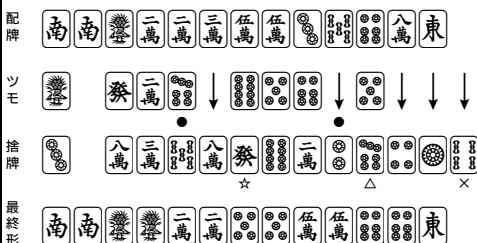

30,000
+ 1,200

31,200

西家・堀井統之