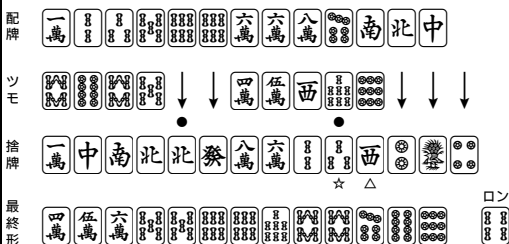

第38期八羽位決定戦 第2回戦

東1局

ドラ 東

供託

東家・山内啓介

30,000

南家・涌田悟

30,000  
+ 1,200