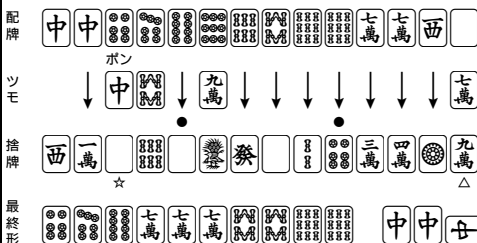

第38期八羽位決定戦 第2回戦

東1局

ドラ 東

供託

東家・山内啓介

30,000

南家・涌田悟

30,000  
+ 1,200