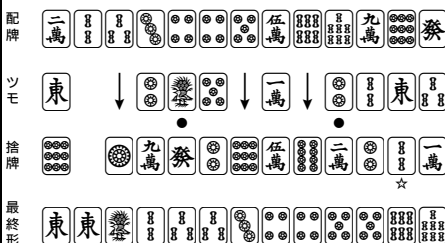

第38期八羽位決定戦 第2回戦

東1局

ドラ 東

供託

東家・山内啓介

30,000

南家・涌田悟

30,000  
+ 1,200

31,200

西家・堀井統之

30,000  
▲ 1,200

28,800

北家・奥田直裕

30,000