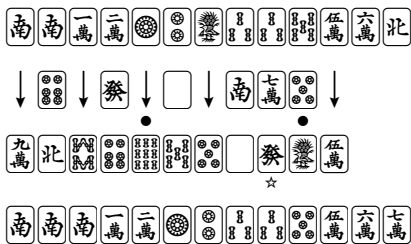

37,000
▲5,200
31,800

南家・小川 隆

配牌
ツモ
捨牌
最終形