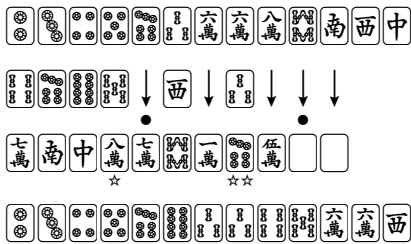

配牌
ツモ
捨牌
最終形

28,700

西家・山内 啓介

配牌
ツモ
捨牌
最終形

26,900
+5,200
32,100

北家・板川 和俊

配牌
ツモ
捨牌
最終形

27,400