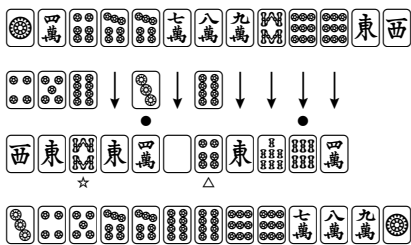

第37期八羽位決定戦 第13回戦

東2局

ドラ

供託

東家・堀井 統之

配牌
ツモ
捨牌
最終形

37,000
▲5,200
31,800

南家・小川 隆

配牌
ツモ
捨牌
最終形

28,700

西家・山内 啓介

配牌
ツモ
捨牌
最終形

26,900
+5,200
32,100

北家・板川 和俊

配牌
ツモ
捨牌
最終形

27,400