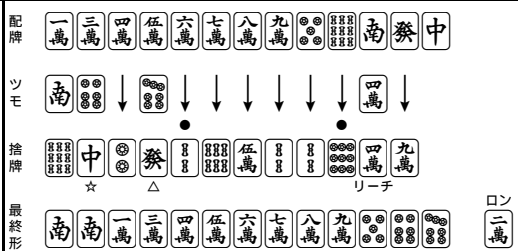

第35期順位戦A級 第18回戦A卓 東4局

ドラ 九萬 供託

東家・村田光陽

29,500

南家・田中実

35,500

西家・西尾剛

22,000
+ 8,000
+ 1,000 (R)
31,000