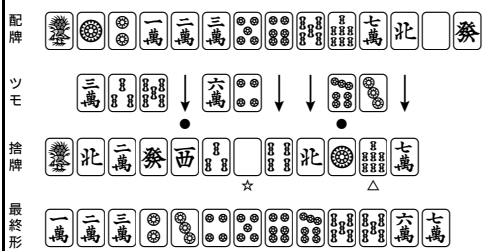

第35期順位戦A級 第18回戦A卓 東4局

ドラ 九萬 供託

東家・村田光陽

29,500

南家・田中実

35,500

西家・西尾剛

22,000
+ 8,000
+ 1,000 (R)
31,000