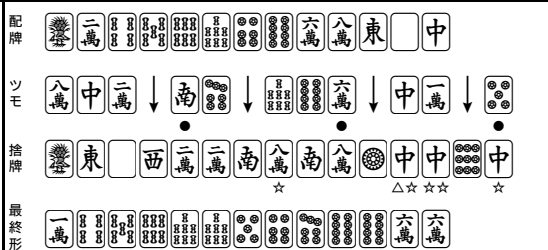

17,700

北家・平井 淳