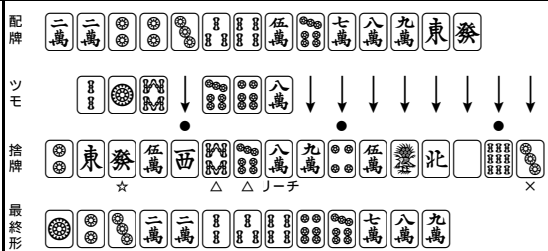

第35期順位戦A級 第6回戦A卓 南2局

ドラ

供託

東家・愛澤 圭次

14,500
▲ 2,000
▲ 1,000 (R)
11,500

南家・西尾 剛

38,400
+ 2,000
+ 1,000 (R)
41,400

西家・高島 努