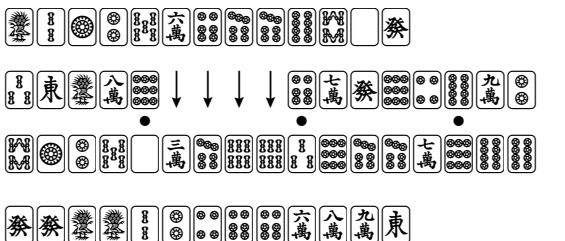

29,700

西家・堀川隆司

配牌
ツモ
捨牌
最終形