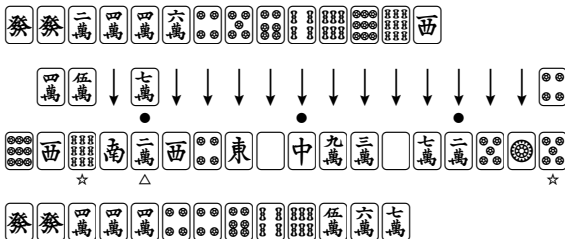

第34期順位戦A級 第34回戦A卓 東3局 ◻

ドラ 六萬

供託

東家・安田健次郎

配牌  
ツモ  
捨牌  
最終形

31,200

南家・成岡明彦

配牌  
ツモ  
捨牌  
最終形