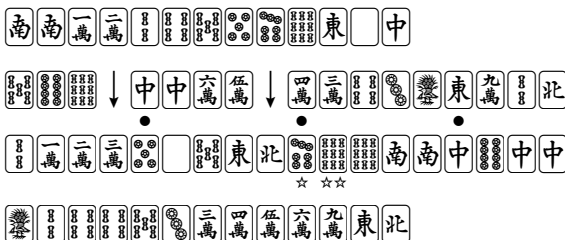

第34期順位戦A級 第34回戦A卓 東3局 ◻

ドラ 六萬

供託

東家・安田健次郎

配牌  
ツモ  
捨牌  
最終形

31,200

南家・成岡明彦

配牌  
ツモ  
捨牌  
最終形