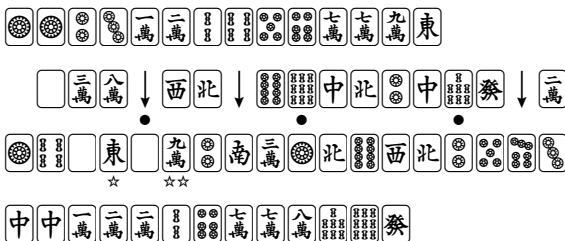

第34期順位戦A級 第31回戦A卓 南4局 ◻

ドラ中

供託

東家・成岡
明彦

配牌
ツモ
捨牌
最終形

30,100

南家・村田
光陽

配牌
ツモ
捨牌
最終形