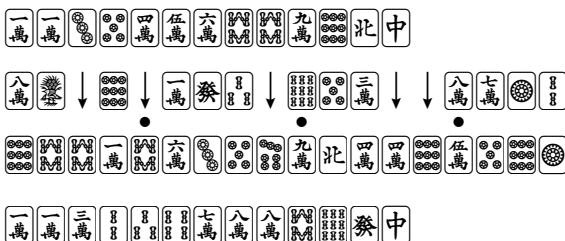

第34期順位戦A級 第31回戦A卓 南4局 ◻

ドラ中

供託

東家・成岡
明彦

配牌
ツモ
捨牌
最終形

30,100

南家・村田
光陽

配牌
ツモ
捨牌
最終形