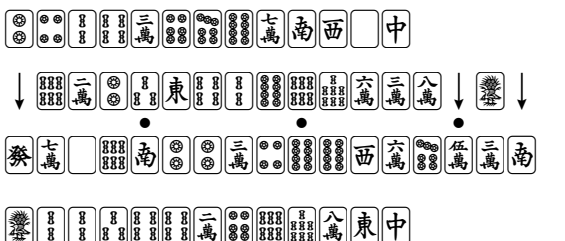

39,100

西家・小川
隆

配牌
ツモ
捨牌
最終形

23,600

北家・田中
実

配牌
ツモ
捨牌
最終形

27,200