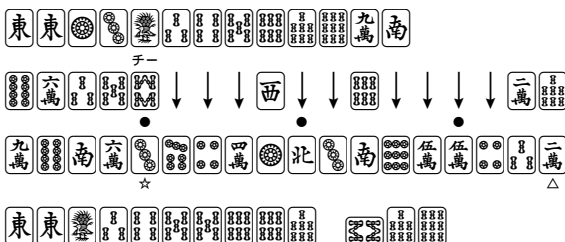

39,100

西家・小川
隆

配牌
ツモ
捨牌
最終形