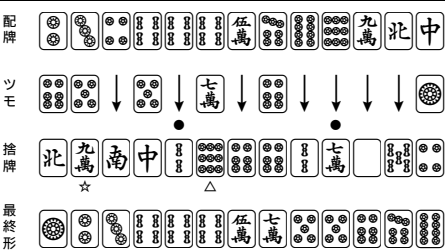

第34期順位戦A級 第31回戦A卓 南2局

ド ラ 泰 供託

東家・小川 隆

25,000
▲ 1,400
23,600

南家・田中 実

24,400
+ 2,800
27,200

西家・成岡 明彦

30,800
▲ 700
30,100