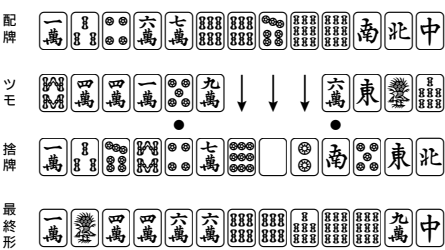

30,800
▲ 700
30,100

北家・村田 光陽