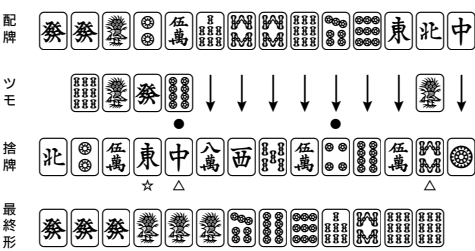

第34期順位戦A級 第31回戦A卓 南2局

ド ラ 泰 供託

東家・小川 隆

25,000
▲ 1,400
23,600

南家・田中 実

24,400
+ 2,800
27,200

西家・成岡 明彦

30,800
▲ 700
30,100