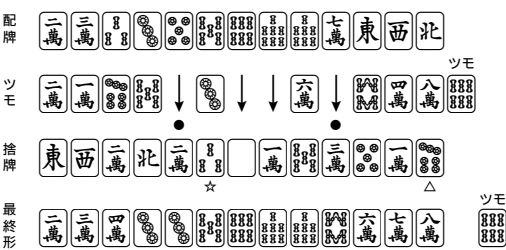

第34期順位戦A級 第31回戦A卓 南2局

ド ラ 泰 供託

東家・小川 隆

25,000
▲ 1,400
23,600

南家・田中 実

24,400
+ 2,800
27,200

西家・成岡 明彦

30,800
▲ 700
30,100