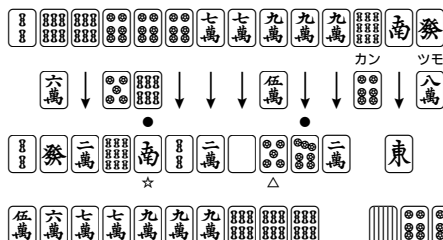

第34期順位戦A級 第19回戦B卓 東1局

供託

東家・田中 実

配牌
ツモ
捨牌
最終形

30,000
+ 2,400
32,400

南家・平井 淳

配牌
ツモ
捨牌
最終形

30,000
▲ 800
29,200