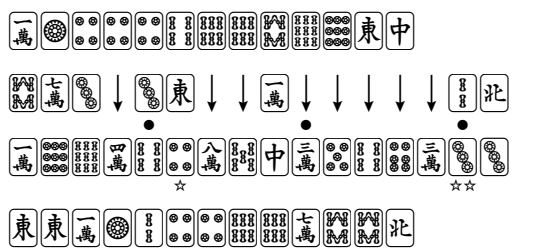

31,200  
▲ 2,000  
29,200

西家・田中美実

配牌  
ツモ  
捨牌  
最終形

30,000  
+ 8,000  
38,000

北家・愛澤圭次

配牌  
ツモ  
捨牌  
最終形

30,000  
▲ 2,000  
28,000