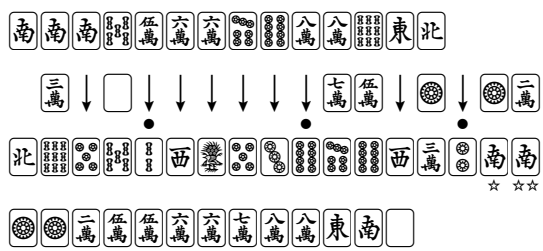

第34期順位戦A級 第18回戦B卓 東4局 ◻

ドラ 七萬

供託

東家・安田健次郎

配牌  
ツモ  
捨牌  
最終形

28,800  
▲ 4,000  
24,800

南家・堀川隆司

配牌  
ツモ  
捨牌  
最終形

31,200  
▲ 2,000  
29,200

西家・田中美実

配牌  
ツモ  
捨牌  
最終形

30,000  
+ 8,000  
38,000

北家・愛澤圭次

配牌  
ツモ  
捨牌  
最終形

30,000  
▲ 2,000  
28,000