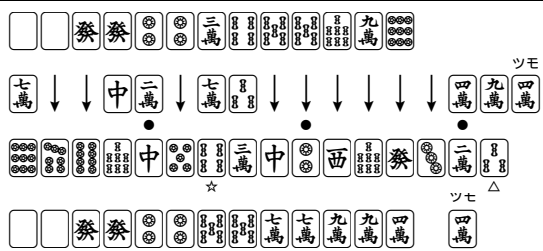

第34期順位戦A級 第18回戦B卓 東4局 ◻

ドラ 七萬

供託

東家・安田健次郎

配牌  
ツモ  
捨牌  
最終形

28,800  
▲ 4,000  
24,800

南家・堀川隆司

配牌  
ツモ  
捨牌  
最終形

31,200  
▲ 2,000  
29,200

西家・田中美実

配牌  
ツモ  
捨牌  
最終形

30,000  
+ 8,000  
38,000

北家・愛澤圭次

配牌  
ツモ  
捨牌  
最終形

30,000  
▲ 2,000  
28,000