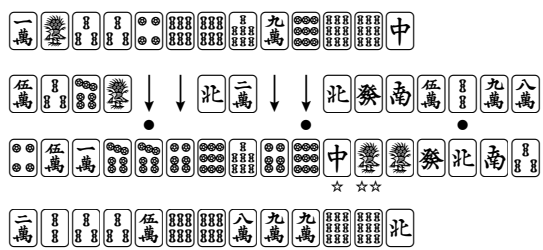

第34期順位戦A級 第18回戦B卓 東4局 ◻

ドラ 七萬

供託

東家・安田健次郎

配牌  
ツモ  
捨牌  
最終形

28,800  
▲ 4,000  
24,800

南家・堀川隆司

配牌  
ツモ  
捨牌  
最終形

31,200  
▲ 2,000  
29,200

西家・田中美実

配牌  
ツモ  
捨牌  
最終形

30,000  
+ 8,000  
38,000

北家・愛澤圭次

配牌  
ツモ  
捨牌  
最終形

30,000  
▲ 2,000  
28,000