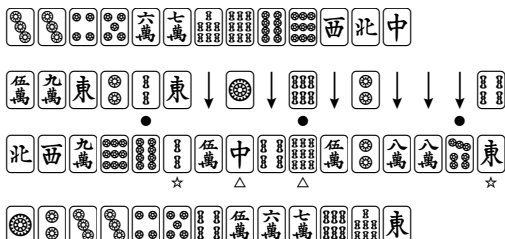

第34期順位戦A級 第15回戦A卓 東1局

供託

東家・成岡明彦

配牌
ツモ
捨牌
最終形

30,000
▲ 8,000
22,000

南家・愛澤圭次

配牌
ツモ
捨牌
最終形

30,000

西家・田中美実

配牌
ツモ
捨牌
最終形

30,000
+ 8,000
38,000

北家・小川隆

配牌
ツモ
捨牌
最終形

30,000