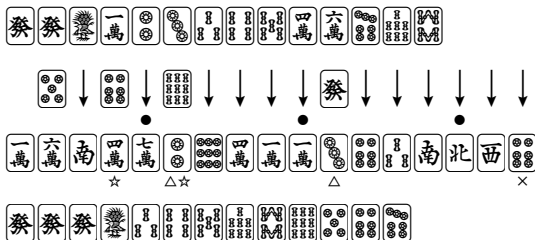

第34期順位戦A級 第15回戦A卓 東1局

供託

東家・成岡明彦

配牌
ツモ
捨牌
最終形

30,000
▲ 8,000
22,000

南家・愛澤圭次

配牌
ツモ
捨牌
最終形

30,000

西家・田中美実

配牌
ツモ
捨牌
最終形

30,000
+ 8,000
38,000

北家・小川隆

配牌
ツモ
捨牌
最終形

30,000