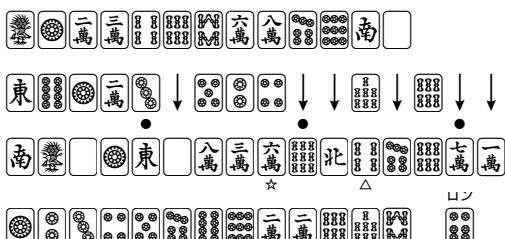

第34期順位戦A級 第15回戦A卓 東1局

供託

東家・成岡明彦

配牌
ツモ
捨牌
最終形

30,000
▲ 8,000
22,000

南家・愛澤圭次

配牌
ツモ
捨牌
最終形

30,000

西家・田中美実

配牌
ツモ
捨牌
最終形

30,000
+ 8,000
38,000

北家・小川隆

配牌
ツモ
捨牌
最終形

30,000